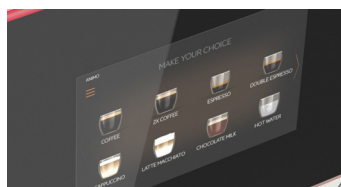

reddot award 2019
winner

ANIMO OptiMe
*Kaffeegenuss neu
interpretiert*

EINE NEUE ART, KAFFEE ZU GENIESSEN

Ein perfekter Kaffee beginnt mit einer perfekten Maschine

INNEREN WERTE:

- zwei Bohnen-Behälter optional
- Tagesleistung bis zu 125 Tassen ma Tag
- 25 Sek- Brühzeit bei 120 ml Tassen
- Keramikmahlwerk für hohe Langlebigkeit
- schonender Mahlvorgang für mehr Aroma
- separater Heißwasserhahn
- energiesparend dank Intelligent Energy Save-Modus
- leise im Betrieb

ÄUSSEREN WERTE:

- Bedienfreundlich durch Touchscreen
- kompakt und platzsparend
- puristisches, leicht zu reinigendes Design
- mit Zusatzoptionen wie z.B. Tassenwärmer für ca. 60 Kaffeetassen

AUSZEICHNUNGEN

Gewinner des RedDot Award 2019 für Design und Funktionalität

TECHNISCHE DATEN

- Isolierter Edelstahlboiler
- hochwertige Materialverarbeitung
- Touchscreen Display
- Maße: Höhe x Breite x Tiefe 600 x 380 x 515 mm

Mit einer empfohlenen, **Tagesmenge von 125 Tassen**, beeindruckt der OptiMe von Animo durch großartige Leistung und einen außergewöhnlichen Geschmack.

Ob Verwaltung, Mitarbeiterküche, Empfangsraum oder Meetingraum, der Animo OptiMe fügt sich mit seinem zeitlosen Design in jede Umgebung bestens ein.